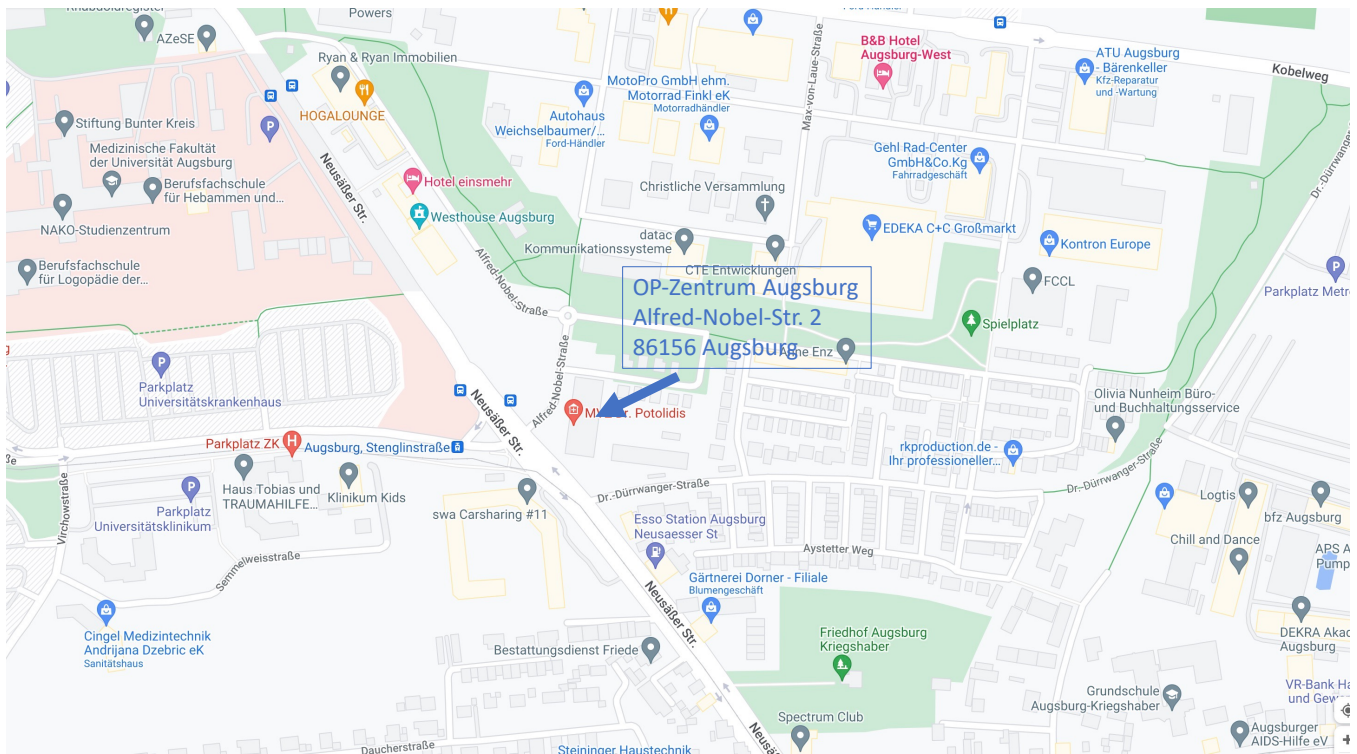

Unsere OP Standorte

Standort Neusäß/Augsburg

Alfred-Nobel-Str. 2 in 86156 Augsburg direkt gegenüber des Universitätsklinikums Augsburg. In der Umgebung befinden sich kostenlose öffentliche Parkplätze. Außerdem besteht eine Parkmöglichkeit in der Tiefgarage des OP-Zentrums. Zur Einfahrt ist eine 1€ Münze nötig. Der Operationstrakt befindet sich im 3. Stock. Bitte melden Sie sich hier am Empfang.

Standort LMC Arabellapark/München

Arabellastraße 17 in 81925 München Bogenhausen, München Nord. In der Umgebung befinden sich kostenlose öffentliche Parkplätze. Außerdem besteht eine Parkmöglichkeit in einer öffentlichen Tiefgarage neben dem OP-Zentrum (Arabella Park Bogenhausen, Arabellastr. 15, 81925 München).

Das Leading Medical Center LMC befindet sich im 4. Stock. Bitte melden Sie sich hier am Empfang.