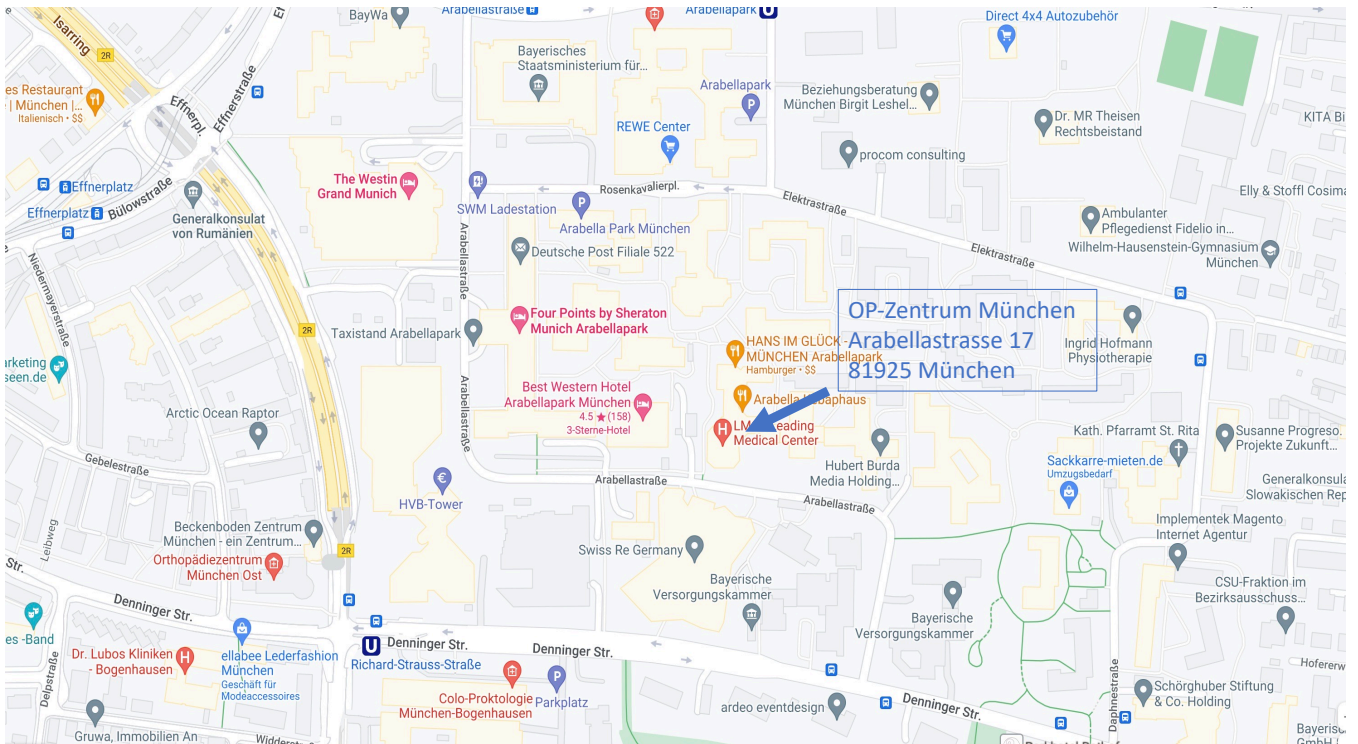

Unsere OP Standorte

Standort Neusäß/Augsburg

Alfred-Nobel-Str. 2 in 86156 Augsburg direkt gegenüber des Universitätsklinikums Augsburg. In der Umgebung befinden sich kostenlose öffentliche Parkplätze. Außerdem besteht eine Parkmöglichkeit in der Tiefgarage des OP-Zentrums. Zur Einfahrt ist eine 1€ Münze nötig. Der Operationstrakt befindet sich im 3. Stock. Bitte melden Sie sich hier am Empfang.

Standort LMC Arabellapark/München

Arabellastraße 17 in 81925 München Bogenhausen, München Nord. In der Umgebung befinden sich kostenlose öffentliche Parkplätze. Außerdem besteht eine Parkmöglichkeit in einer öffentlichen Tiefgarage neben dem OP-Zentrum (Arabella Park Bogenhausen, Arabellastr. 15, 81925 München).

Das Leading Medical Center LMC befindet sich im 4. Stock. Bitte melden Sie sich hier am Empfang.